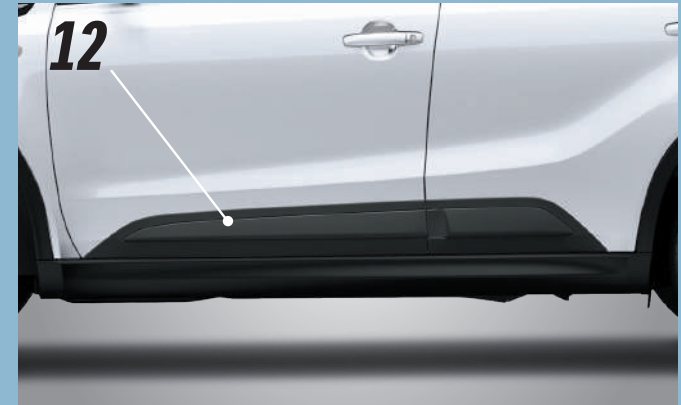

12 - Molduras laterales plásticas para puerta
Color negro. (Set de 4 piezas)
990E0-54P07-000 $ 3,405.00¹

13 - Molduras para puerta abacado en cromo
(Set de 4 piezas) 990E0-54P08-CSM $ 5,773.00¹

EXTERIOR