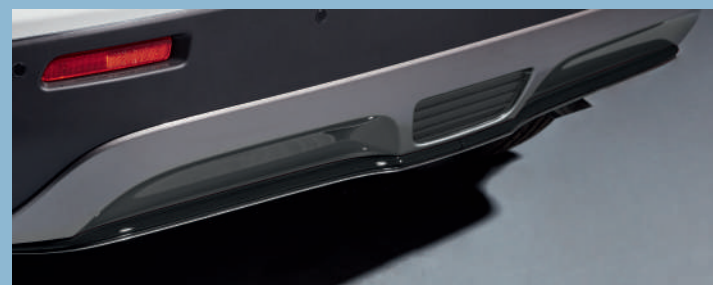

990E0-61M70-ZCF

\$ 120.00<sup>1</sup>

**23 - Centro de rin color rojo  
(Set de 4 piezas)**

990E0-86R00-ZCF

\$ 448.00<sup>1</sup>

23

24

**24 - Inserto para Skit Plate trasero**