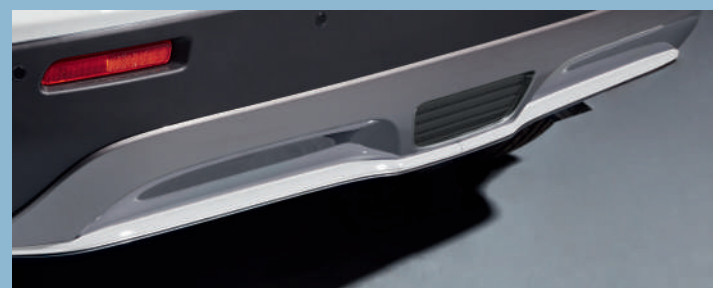

990E0-61M70-ZCF

\$ 120.00<sup>1</sup>

**23 - Centro de rin color rojo  
(Set de 4 piezas)**

990E0-86R00-ZCF

\$ 448.00<sup>1</sup>

23

24

**24 - Inserto para Skit Plate trasero**