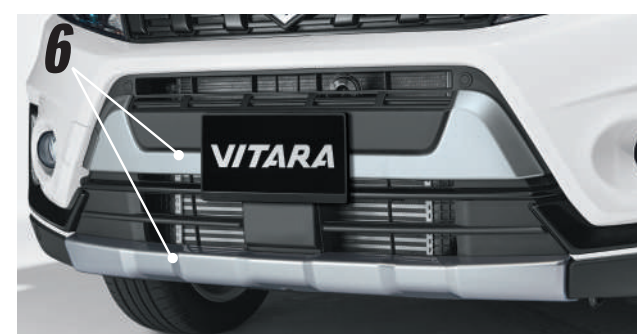

**1 - Barras porta equipaje de aluminio con ranura en T**

Peso propio: 4.4 kg 78901-54P00-000

\$ 7,160.00<sup>1</sup>

**2 - Canastilla porta equipaje CANYON 859**

990E0-62R42-000

\$ 7,852.00<sup>1</sup>

**3 - Spoiler de 5ta puerta**